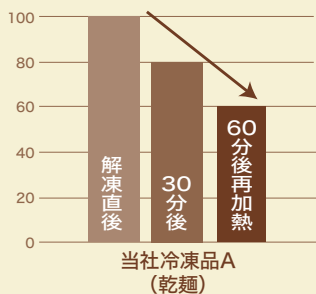

調理例

テイクアウトに適した食感が長持ちする生パスタです

テイクアウトやデリバリーの需要拡大を背景に誕生した「テイクアウト用生パスタ スパゲティ」
湯せん30秒ですぐ解凍でき、時間が経っても食感が長持ちするので、カフェやレストランのパスタメニューに最適です。
即食用途にもお使いいただけるため、2種類のパスタを用意する必要もありません。

調理例

即食でも使える!

Point 1

デュラムセモリナを配合。
風味の良い生パスタです。

Point 2

湯せん解凍30秒で
時短調理が可能。

Point 3

「押し出し製法」により、
歯ごたえのある食感を実現。

時間が経っても食感が長持ち! 調理後の食感変化(トマトソース和え)

■解凍直後を100とした場合の食感変化(イメージ図) ※60分後は電子レンジにて再加熱したものと

テイクアウトにおすすめなスパゲティシリーズ

商品名							
マ・マー THE PRO テイクアウト用生パスタ スパゲティ	マ・マー THE PRO ラウンドアップスパゲティ Super Hard タイプ 1.6mm《塩ゆで》180g	マ・マー THE PRO ラウンドアップスパゲティ Super Hard タイプ 1.6mm《塩ゆで》220g	マ・マー THE PRO ラウンドアップスパゲティ Super Hard タイプ 1.6mm《塩ゆで》250g	マ・マー THE PRO ラウンドアップスパゲティ 1.4mm《塩ゆで》	マ・マー THE PRO ラウンドアップスパゲティ 太麺タイプ 2.2mm《塩ゆで》	マッシュモブレミオ 冷凍スパゲティ《塩ゆで》	
荷姿	(220g×5)×4×2	(180g×5)×4×2	(220g×5)×4×2	(250g×5)×4×2	(220g×5)×4×2	(220g×5)×4×2	(220g×5)×4×2
個包装 (mm)	162×121×182	155×121×157	162×121×182	162×121×192	162×121×182	162×121×192	162×121×182
段ボール (mm)	330×370×130	325×335×130	330×390×130	330×410×130	330×355×130	330×410×130	330×390×130
ケースサイズ (mm)	330×370×(130×2)	325×335×(130×2)	330×390×(130×2)	330×410×(130×2)	330×355×(130×2)	330×410×(130×2)	330×390×(130×2)
ケース重量	9.6kg	8.0kg	9.6kg	10.8kg	9.6kg	9.6kg	9.6kg
JANコード	4902110388930	4902110353044	4902110353051	4902110353068	4902110353143	4902110353181	4902110353105
ITFコード	34902110388931	34902110353045	34902110353052	34902110353069	34902110353144	34902110353182	34902110353106
マークコード	292030	353040	353050	353060	353140	353180	353100
賞味期間	12ヶ月	12ヶ月	12ヶ月	12ヶ月	12ヶ月	12ヶ月	12ヶ月