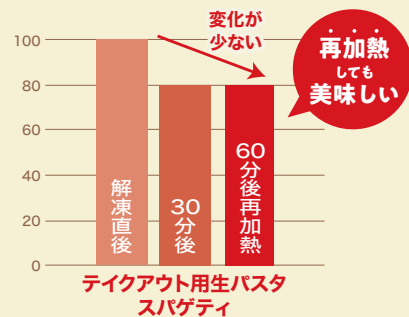

調理例

テイクアウトに適した食感が長持ちする生パスタです

テイクアウトやデリバリーの需要拡大を背景に誕生した「テイクアウト用生パスタ スパゲティ」
湯せん30秒ですぐ解凍でき、時間が経っても食感が長持ちするので、カフェやレストランのパスタメニューに最適です。
即食用途にもお使いいただけるため、2種類のパスタを用意する必要もありません。

調理例

即食でも使える!

Point 1

デュラムセモリナを配合。
風味の良い生パスタです。

Point 2

湯せん解凍30秒で
時短調理が可能。

Point 3

「押し出し製法」により、
歯ごたえのある食感を実現。

時間が経っても食感が長持ち! 調理後の食感変化(トマトソース和え)

■解凍直後を100とした場合の食感変化(イメージ図) ※60分後は電子レンジにて再加熱したものと

テイクアウトにおすすめなスパゲティシリーズ

商品名							
マ・マー THE PRO テイクアウト用生パスタ スパゲティ	マ・マー THE PRO ラウンドアップスパゲティ Super Hard タイプ 1.6mm《塩ゆで》180g	マ・マー THE PRO ラウンドアップスパゲティ Super Hard タイプ 1.6mm《塩ゆで》220g	マ・マー THE PRO ラウンドアップスパゲティ Super Hard タイプ 1.6mm《塩ゆで》250g	マ・マー THE PRO ラウンドアップスパゲティ 1.4mm《塩ゆで》	マ・マー THE PRO ラウンドアップスパゲティ 太麺タイプ 2.2mm《塩ゆで》	マッシュモブレミオ 冷凍スパゲティ《塩ゆで》	
荷姿	(220g×5)×4×2	(180g×5)×4×2	(220g×5)×4×2	(250g×5)×4×2	(220g×5)×4×2	(220g×5)×4×2	(220g×5)×4×2
個包装 (mm)	162×121×182	155×121×157	162×121×182	162×121×192	162×121×182	162×121×192	162×121×182
段ボール (mm)	330×370×130	325×335×130	330×390×130	330×410×130	330×355×130	330×410×130	330×390×130
ケースサイズ (mm)	330×370×(130×2)	325×335×(130×2)	330×390×(130×2)	330×410×(130×2)	330×355×(130×2)	330×410×(130×2)	330×390×(130×2)
ケース重量	9.6kg	8.0kg	9.6kg	10.8kg	9.6kg	9.6kg	9.6kg
JANコード	4902110388930	4902110353044	4902110353051	4902110353068	4902110353143	4902110353181	4902110353105
ITFコード	34902110388931	34902110353045	34902110353052	34902110353069	34902110353144	34902110353182	34902110353106
マークコード	292030	353040	353050	353060	353140	353180	353100
賞味期間	12ヶ月	12ヶ月	12ヶ月	12ヶ月	12ヶ月	12ヶ月	12ヶ月