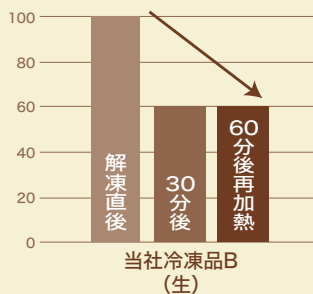

調理例

テイクアウトに適した食感が長持ちする生パスタです

テイクアウトやデリバリーの需要拡大を背景に誕生した「テイクアウト用生パスタ スパゲティ」
湯せん30秒ですぐ解凍でき、時間が経っても食感が長持ちするので、カフェやレストランのパスタメニューに最適です。
即食用途にもお使いいただけるため、2種類のパスタを用意する必要もありません。

調理例

即食でも使える!

Point 1

デュラムセモリナを配合。
風味の良い生パスタです。

Point 2

湯せん解凍30秒で
時短調理が可能。

Point 3

「押し出し製法」により、
歯ごたえのある食感を実現。

時間が経っても食感が長持ち! 調理後の食感変化(トマトソース和え)

■解凍直後を100とした場合の食感変化(イメージ図) ※60分後は電子レンジにて再加熱したものと

テイクアウトにおすすめなスパゲティシリーズ

商品名							
マ・マー THE PRO テイクアウト用生パスタ スパゲティ	マ・マー THE PRO ラウンドアップスパゲティ Super Hard タイプ 1.6mm《塩ゆで》180g	マ・マー THE PRO ラウンドアップスパゲティ Super Hard タイプ 1.6mm《塩ゆで》220g	マ・マー THE PRO ラウンドアップスパゲティ Super Hard タイプ 1.6mm《塩ゆで》250g	マ・マー THE PRO ラウンドアップスパゲティ 1.4mm《塩ゆで》	マ・マー THE PRO ラウンドアップスパゲティ 太麺タイプ 2.2mm《塩ゆで》	マッシュモブレミオ 冷凍スパゲティ《塩ゆで》	
荷姿	(220g×5)×4×2	(180g×5)×4×2	(220g×5)×4×2	(250g×5)×4×2	(220g×5)×4×2	(220g×5)×4×2	(220g×5)×4×2
個包装 (mm)	162×121×182	155×121×157	162×121×182	162×121×192	162×121×182	162×121×192	162×121×182
段ボール (mm)	330×370×130	325×335×130	330×390×130	330×410×130	330×355×130	330×410×130	330×390×130
ケースサイズ (mm)	330×370×(130×2)	325×335×(130×2)	330×390×(130×2)	330×410×(130×2)	330×355×(130×2)	330×410×(130×2)	330×390×(130×2)
ケース重量	9.6kg	8.0kg	9.6kg	10.8kg	9.6kg	9.6kg	9.6kg
JANコード	4902110388930	4902110353044	4902110353051	4902110353068	4902110353143	4902110353181	4902110353105
ITFコード	34902110388931	34902110353045	34902110353052	34902110353069	34902110353144	34902110353182	34902110353106
マークコード	292030	353040	353050	353060	353140	353180	353100
賞味期間	12ヶ月	12ヶ月	12ヶ月	12ヶ月	12ヶ月	12ヶ月	12ヶ月